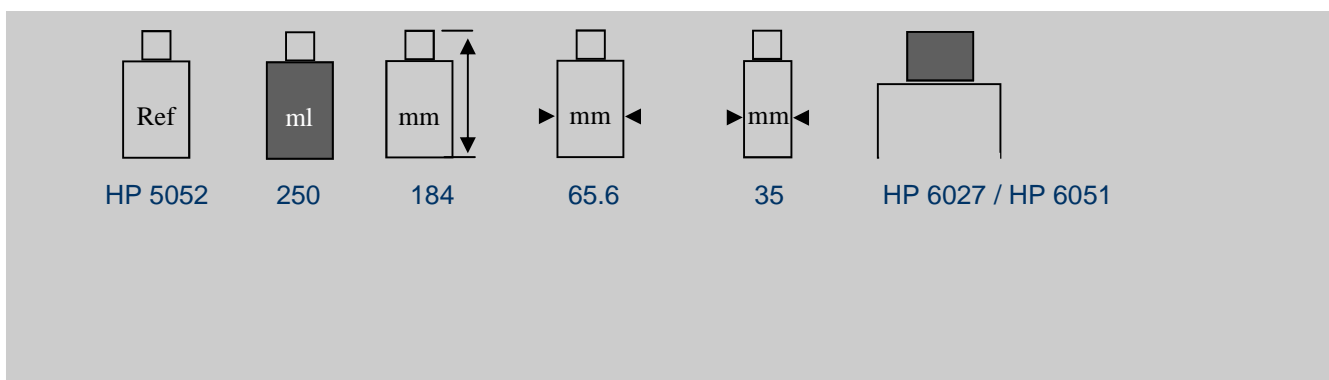

Verschlussarten / cap versions: